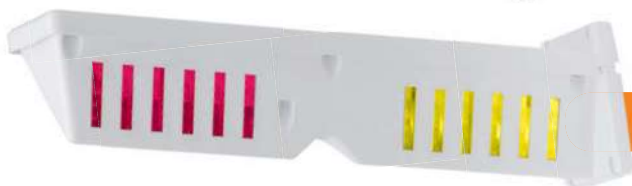

## SEMÁFORO LUX

- Voltage auto reconocimiento (127 V / 220V);
- Señalización visual en los colores rojo y amarillo;
- Señalización sonora (Buzzer) con frecuencia y volumen ajustables;
- Sensor día / noche;
- Disponible en negro y blanco.