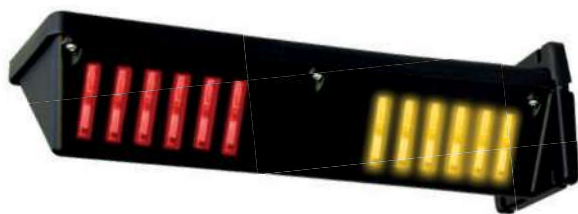

## SEMÁFORO LUX

- Voltage auto reconocimiento (127 V / 220V);
- Señalización visual en los colores rojo y amarillo;
- Señalización sonora (Buzzer) con frecuencia y volumen ajustables;
- Sensor día / noche;
- Disponible en negro y blanco.